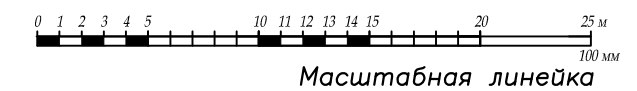

1. **ЭКСПЛИКАЦИЯ:**
2. 1 дом жилой
   - 2 баня
   - 3 гараж
   - 4 место под кострище
   - 5 детская площадка

2017/03- AP				
Ленинградская обл., п. Вьюн-Спринес				
Кол-во	Лист	№ док.	Погр.	Дата
				Стадия
				Лист
				Листов
				п
Дендроплан Ассортиментная ведомость